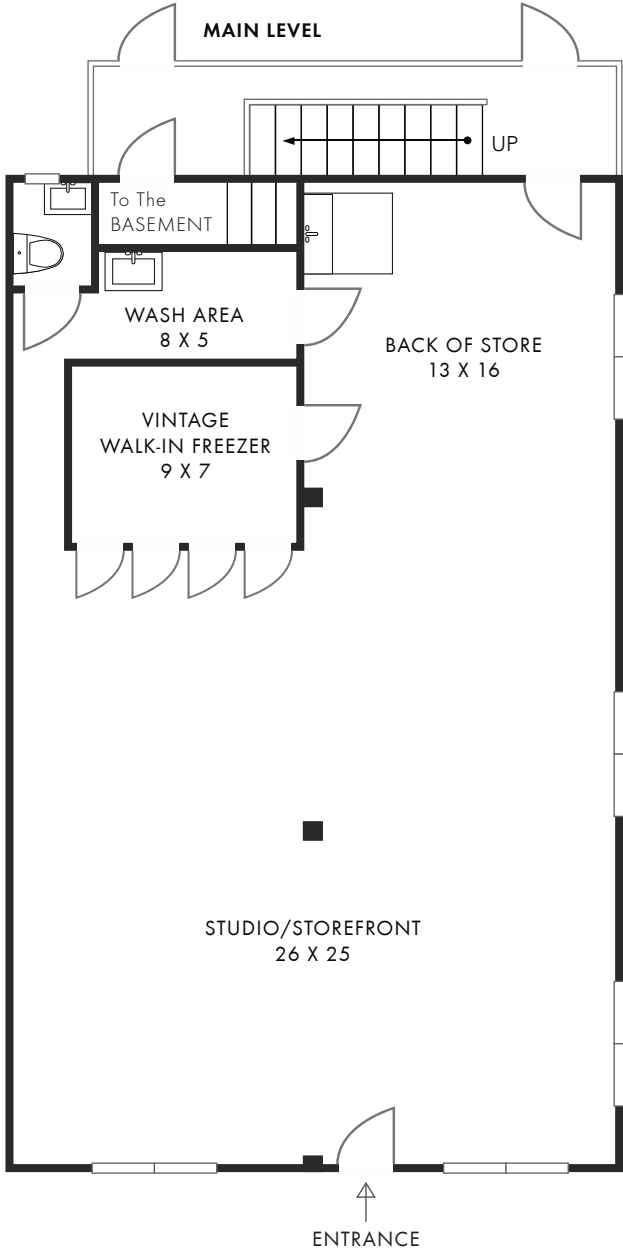

3321 Pasadena Ave Los Angeles, CA 90031

*All sizes are estimates www.floorplandrawings.com (443) 621-3024