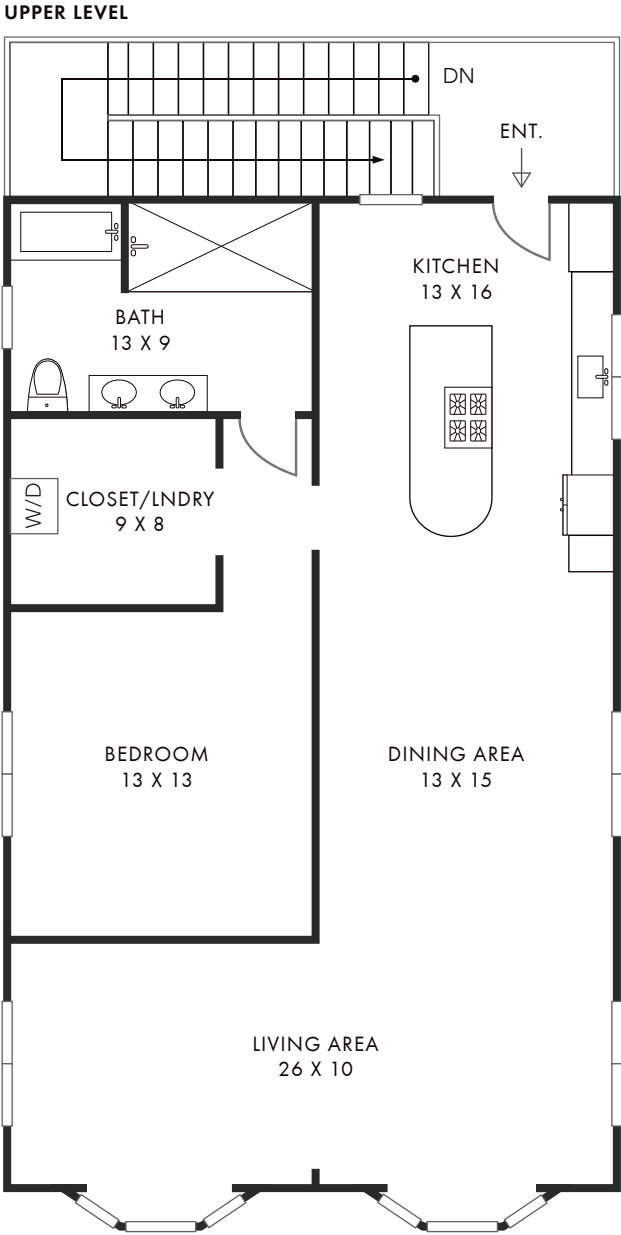

3321 Pasadena Ave Los Angeles, CA 90031

*All sizes are estimates www.floorplandrawings.com (443) 621-3024